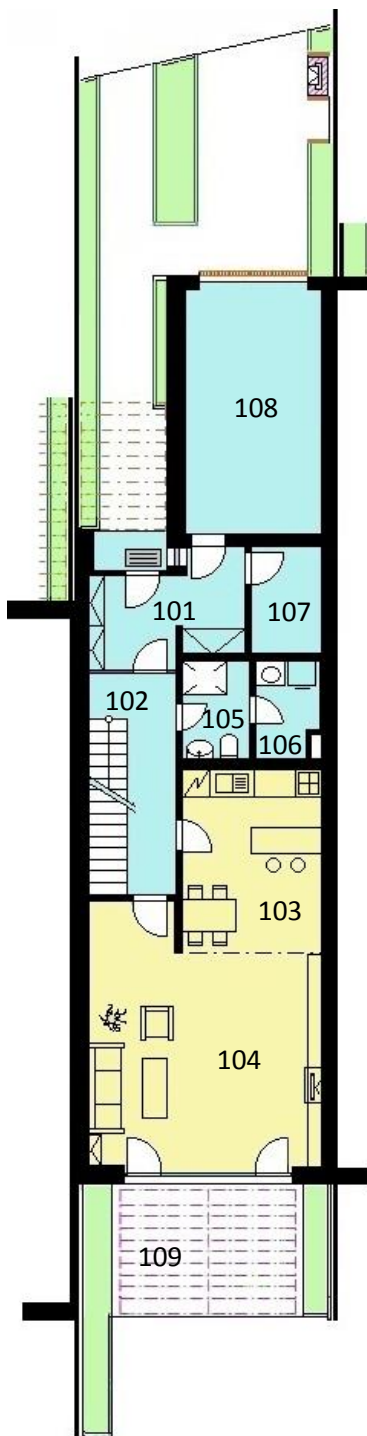

RODINNÉ DOMY ZBRASLAV – HOSTOŠOVA

KOMERČNÍ PROJEKT

DŮM Č. 8

PŘÍZEMÍ

1. PATRO

RODINNÝ DŮM Č. 8		m ²
přízemí		101,81
101	zádveří	8,19
102	hala	10,06
103	kuchyně	13,45
104	obývací pokoj	28,68
105	WC, sprcha	3,60
106	komora	3,34
107	sklad	4,04
108	garáž	17,45
109	terasa	13,00
1. patro		70,62
201	hala	13,80
202	pokoj	12,60
203	pokoj	12,60
204	koupelna	4,01
205	ložnice	21,44
206	koupelna	2,75
207	šatna	3,43
Výměra celkem		172,43
Předzahrádka		40,50
Zahrádka ve svahu (vč. terasy)		78,90
Zahrada celkem		119,40
Cena bez DPH		6,535.663,- Kč
Cena včetně DPH: 7 300 000,- Kč		

8

SITUACE