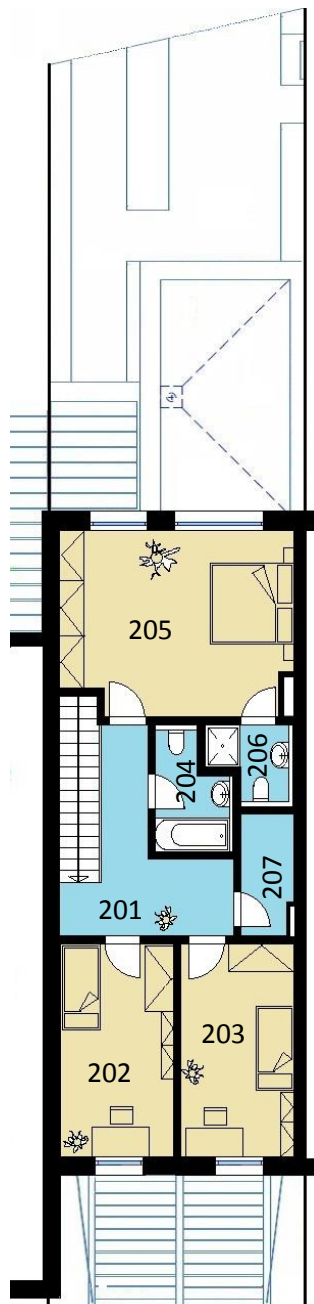

RODINNÉ DOMY ZBRASLAV – HOSTOŠOVA

KOMERČNÍ PROJEKT

DŮM Č. 8

PŘÍZEMÍ

1. PATRO

RODINNÝ DŮM Č. 8		m ²
přízemí		101,81
101	zádveří	8,19
102	hala	10,06
103	kuchyně	13,45
104	obývací pokoj	28,68
105	WC, sprcha	3,60
106	komora	3,34
107	sklad	4,04
108	garáž	17,45
109	terasa	13,00
1. patro		70,62
201	hala	13,80
202	pokoj	12,60
203	pokoj	12,60
204	koupelna	4,01
205	ložnice	21,44
206	koupelna	2,75
207	šatna	3,43
Výměra celkem		172,43
Předzahrádka		40,50
Zahrádka ve svahu (vč. terasy)		78,90
Zahrada celkem		119,40
Cena bez DPH		6,535.663,- Kč
Cena včetně DPH: 7 300 000,- Kč		

8

SITUACE