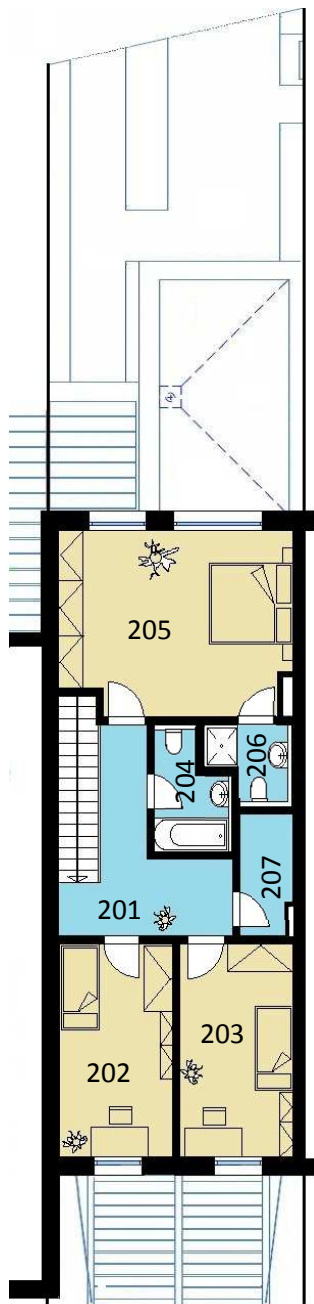

RODINNÉ DOMY ZBRASLAV – HOSTOŠOVA

KOMERČNÍ PROJEKT

DŮM Č. 4

PŘÍZEMÍ

1. PATRO

RODINNÝ DŮM Č. 4		m ²
přízemí		101,81
101	zádveří	8,19
102	hala	10,06
103	kuchyně	13,45
104	obývací pokoj	28,68
105	WC, sprcha	3,60
106	komora	3,34
107	sklad	4,04
108	garáž	17,45
109	terasa	13,00
1. patro		70,62
201	hala	13,80
202	pokoj	12,60
203	pokoj	12,60
204	koupelna	4,01
205	ložnice	21,44
206	koupelna	2,75
207	šatna	3,43
Výměra celkem		172,43
Předzahrádka		54,60
Zahrádka ve svahu (vč. terasy)		150,90
Zahrada celkem		192,50
Cena osvobozena od DPH od 1.9.2015		
Cena:		6 990 000,- Kč