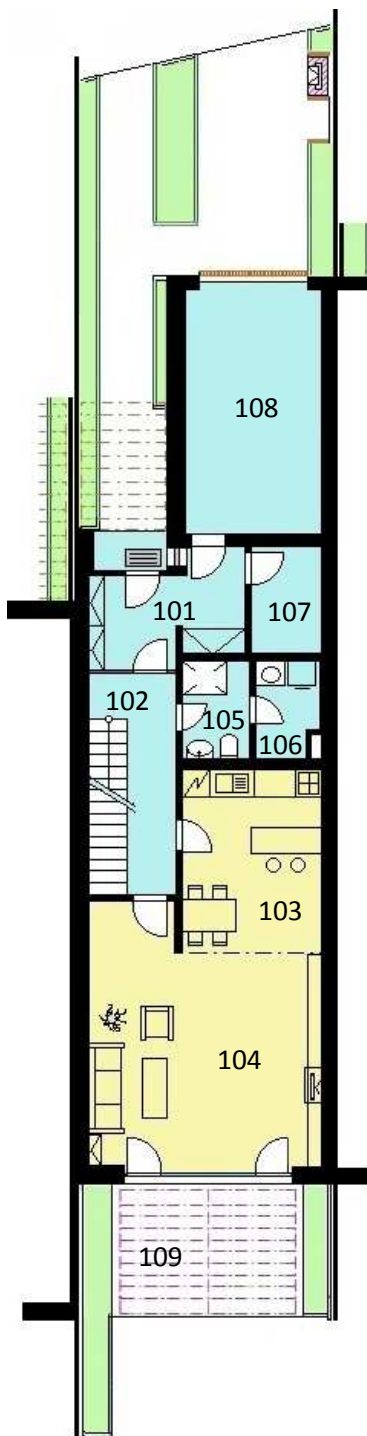

RODINNÉ DOMY ZBRASLAV – HOSTOŠOVA

KOMERČNÍ PROJEKT

DŮM Č. 4

PŘÍZEMÍ

1. PATRO

RODINNÝ DŮM Č. 4		m ²
přízemí		101,81
101	zádveří	8,19
102	hala	10,06
103	kuchyně	13,45
104	obývací pokoj	28,68
105	WC, sprcha	3,60
106	komora	3,34
107	sklad	4,04
108	garáž	17,45
109	terasa	13,00
1. patro		70,62
201	hala	13,80
202	pokoj	12,60
203	pokoj	12,60
204	koupelna	4,01
205	ložnice	21,44
206	koupelna	2,75
207	šatna	3,43
Výměra celkem		172,43
Předzahrádka		54,60
Zahrádka ve svahu (vč. terasy)		150,90
Zahrada celkem		192,50
Cena osvobozena od DPH od 1.9.2015		
Cena:		6 990 000,- Kč